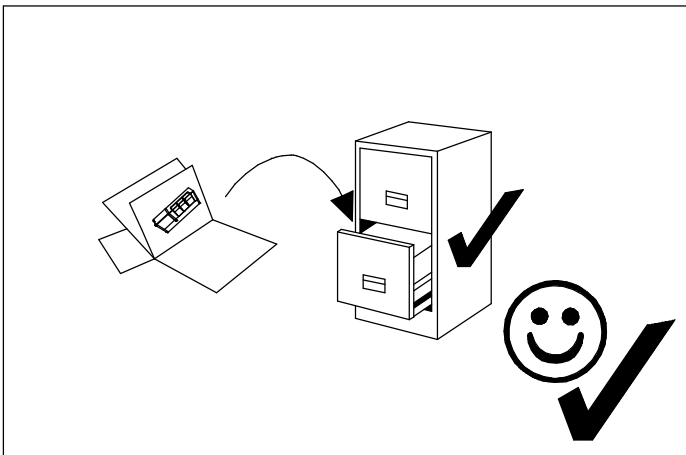

KENDAL D

20 min

Element symbol	Measurements				Code	Paket
1	1534	236	16	1	1010	1/1
2	1334	150	16	1	1011	1/1

ø6.3x13

T

1

▶ 2

1