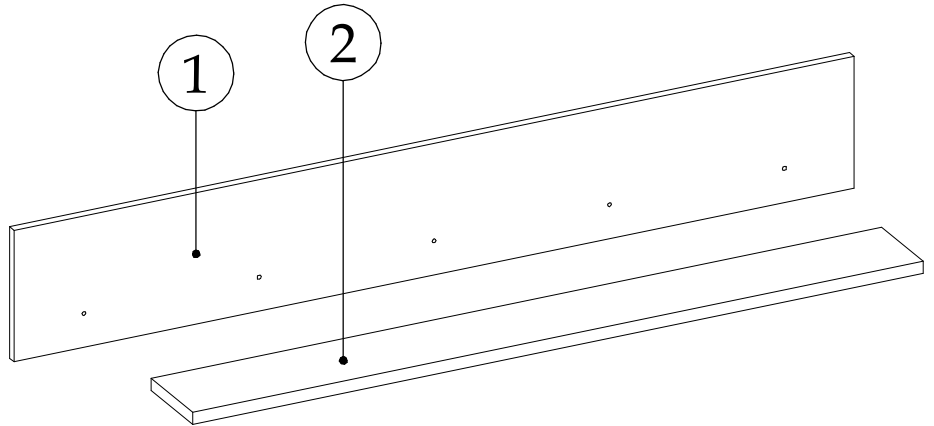

KENDAL D

20 min

Element symbol	Measurements				Code	Paket
1	1534	236	16	1	1010	1/1
2	1334	150	16	1	1011	1/1

ø6.3x13

T

1

▶ 2

1

2

A1
x5