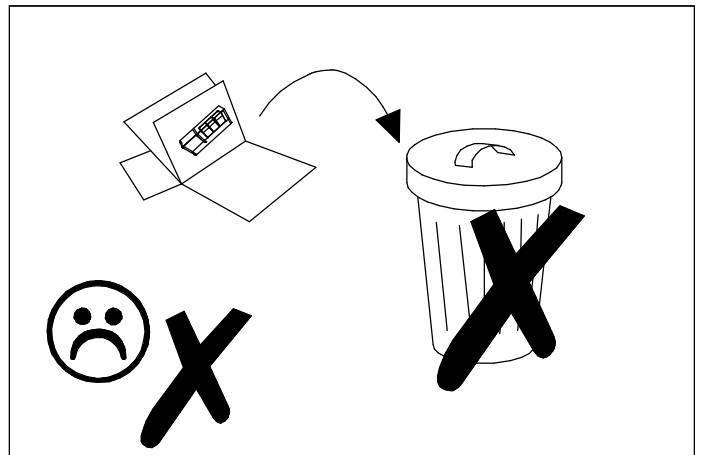

KENDAL D

20 min

Element symbol	Measurements				Code	Paket
1	1534	236	16	1	1010	1/1
2	1334	150	16	1	1011	1/1

ø6.3x13

T

1

▶ 2

1