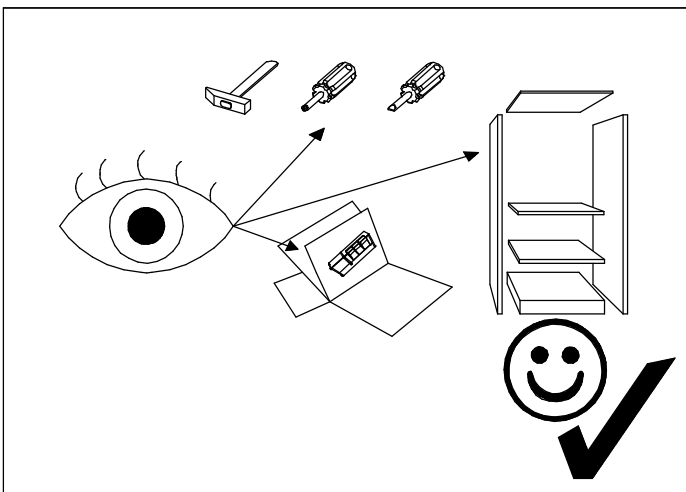

KENDAL D

20 min

Element symbol	Measurements				Code	Paket
1	1534	236	16	1	1010	1/1
2	1334	150	16	1	1011	1/1

ø6.3x13

T

1

▶ 2

1