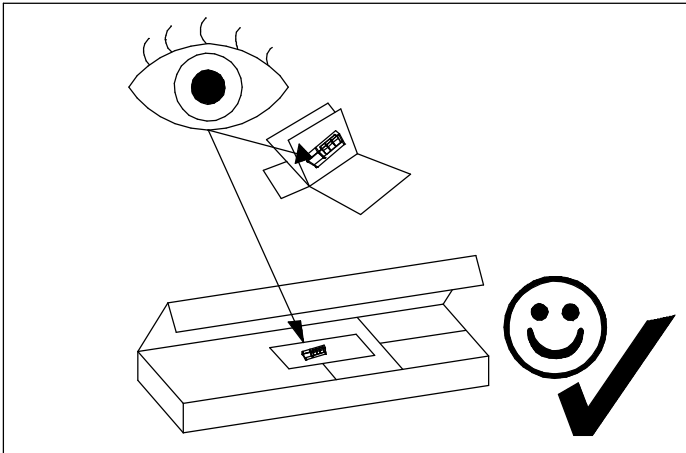

KENDAL D

20 min

Element symbol	Measurements				Code	Paket
1	1534	236	16	1	1010	1/1
2	1334	150	16	1	1011	1/1

ø6.3x13

T

1

▶ 2

1