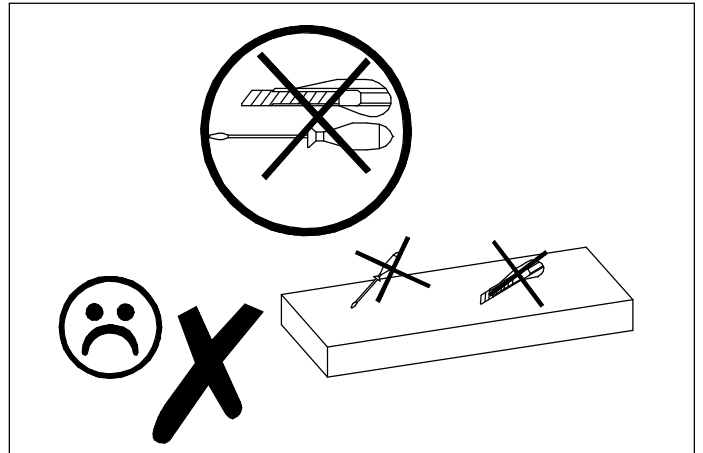

KENDAL D

20 min

Element symbol	Measurements				Code	Paket
1	1534	236	16	1	1010	1/1
2	1334	150	16	1	1011	1/1

ø6.3x13

T

1

▶ 2

1