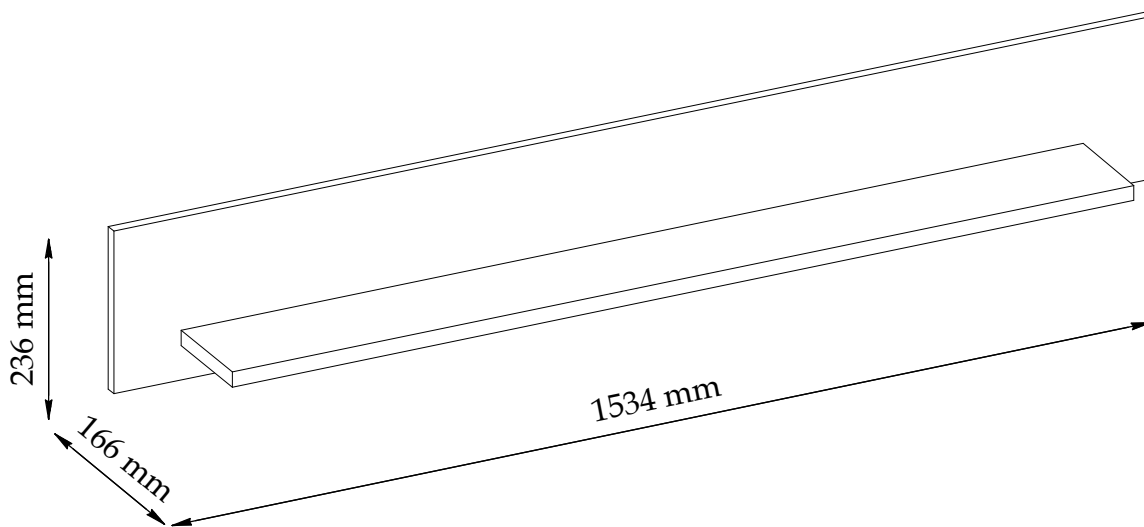

KENDAL D

20 min

Element symbol	Measurements				Code	Paket
1	1534	236	16	1	1010	1/1
2	1334	150	16	1	1011	1/1

ø6.3x13

T

1

▶ 2

1

2

A1
x5