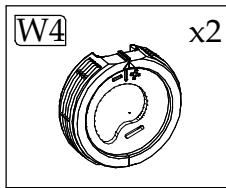

KENDAL D

20 min

Element symbol	Measurements				Code	Paket
1	1534	236	16	1	1010	1/1
2	1334	150	16	1	1011	1/1

ø6.3x13

T

1

▶ 2

1

2

A1
x5