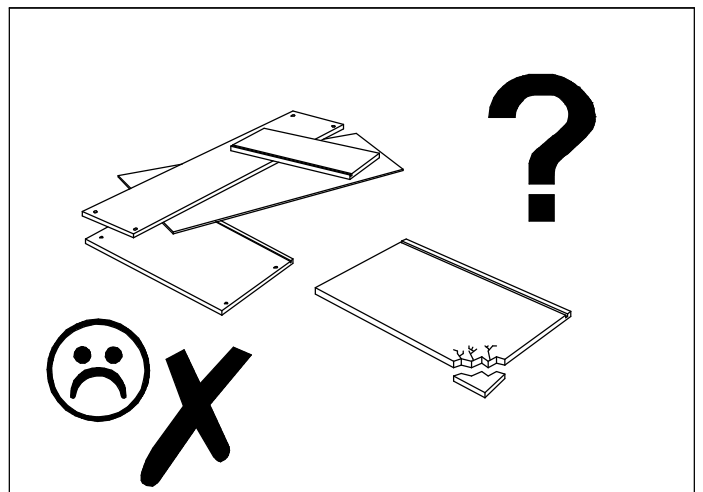

KENDAL D

20 min

Element symbol	Measurements				Code	Paket
1	1534	236	16	1	1010	1/1
2	1334	150	16	1	1011	1/1

ø6.3x13

T

1

▶ 2

1

2

A1
x5