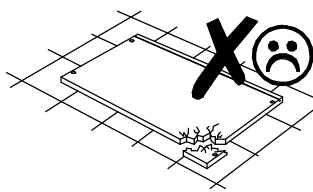

KENDAL D

20 min

Element symbol	Measurements				Code	Paket
1	1534	236	16	1	1010	1/1
2	1334	150	16	1	1011	1/1

ø6.3x13

T

1

▶ 2

1

2

A1
x5